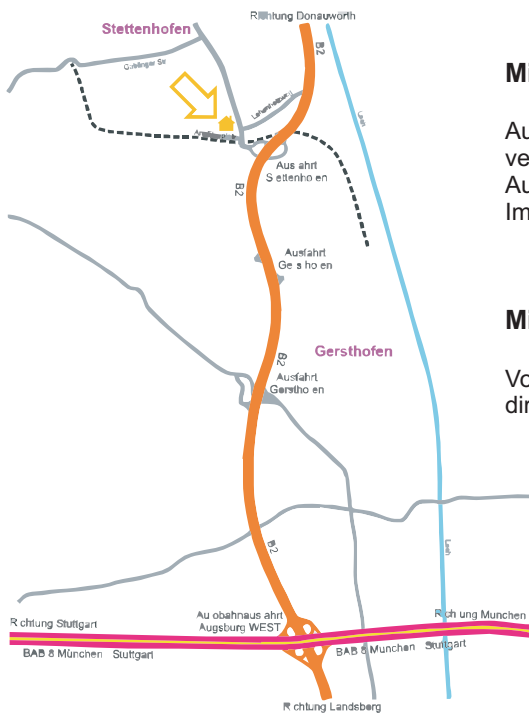

GYPSY-HOME

BIKERTREFF

Gypsy-Home Bikertreff - Am Flugplatz 1 - 86466 Gablingen - Phone: 0821 / 4 53 44 18
Email: info@gypsy-home.de oder im Internet unter www.gypsy-home.de

Mit dem Motorrad/Auto:

Auf der BAB 8 München- Stuttgart bei der Ausfahrt "AUGSBURG WEST" die Autobahn verlassen. Weiter auf der B2 Richtung "GERSTHOFEN / DONAUWÖRTH" bis zur Ausfahrt "STETTENHOFEN". Dort die B2 Richtung "STETTENHOFEN" verlassen. Im Kreisverkehr die 2. Ausfahrt raus und Ihr steht direkt davor.

Mit dem Zug:

Vom Augsburger HBF mit dem Bus Linie 51 bis Gablingen Kaserne fahren. Er hält direkt vor der Türe.

***Wer im Gypsy-Home übernachten will,
bitte Isomatte und Penntüte mitbringen!***